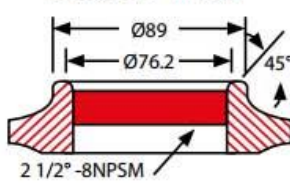

PWG DOMESTIC 2,5" THREADED VESSEL DRAWINGS

Detail 2 1/2° Thread

DIMENSIONS

TYPE	Item	with base / without base	Cylindrical height (mm)	Height vessel (mm) Min-max	Total height (mm) Min-max	External diameter (mm)	Outside diameter base (mm)	Height base (mm)	Volume vessel (litre)	Volume dome (litre)	Weight empty vessel (kg)	Maximum base load (kg)
			A	B	C	D	E	F	-	-	-	-
0613	0118010001	base	194	319-323	340-344	Ø159	Ø170	108	4.60	0.60	1.00	40
0618	0118010003	base	327	452-456	473-477	Ø159	Ø170	108	6.90	0.60	1.20	40
0635	0118010004	base	758	886-890	905-909	Ø159	Ø170	108	14.40	0.60	2.20	40
0713	0118010005	base			339-343	Ø184			6,30		1,40	60
0717	0118010006	base			444-448	Ø184			8,80		1,30	60
0717	0118010007	no base			444-448	Ø184			8,80		1,30	60
0730	0118010010	base	623	760-764	776-780	Ø184	Ø195	111	16.80	0.90	2.10	60
0730	0118010011	no base	623	760-764	776-780	Ø184	Ø195	111	16.80	0.90	2.10	60
0735	0118010012	base	746	883-887	899-903	Ø184	Ø195	111	20.40	0.90	2.50	60
0735	0118010013	no base	746	883-887	899-903	Ø184	Ø195	111	20.40	0.90	2.50	60
0744			969	1119-1123	1125-1129	Ø184	Ø195	111	25.30	0.90	2.30	60
0813	0118010016	base	175	328-332	345-349	Ø208	Ø220	121	8.20	1.40	1.20	75
0817	0118010017	base	263	416-420	433-437	Ø208	Ø220	121	11.00	1.40	1.50	75
0817	0118010018	no base	263	416-420	433-437	Ø208	Ø220	121	11.00	1.40	1.50	75
0818			275	428-432	445-449	Ø208	Ø220	121	11.40	1.40	1.50	75
0830	0118010019	base	612	763-767	781-785	Ø208	Ø220	121	22.00	1.40	3.10	75
0830	0118010020	no base	612	763-767	781-785	Ø208	Ø220	121	22.00	1.40	3.10	75
0835	0118010021	base	730	883-887	900-904	Ø208	Ø220	121	25.70	1.40	2.80	75
0835	0118010022	no base	730	883-887	900-904	Ø208	Ø220	121	25.70	1.40	2.80	75
0840	0118010023	base	845	1010-1014	1016-1020	Ø210	Ø220	121	29.90	1.40	3.20	75
0844	0118010024	base	951	1116-1120	1122-1126	Ø210	Ø220	121	33.60	1.40	3.40	75
0919			303	472-476	488-492	Ø233	Ø247	125	16.00	1.90	2.10	75
0935	0118010027	base	721	883-887	901-905	Ø233	Ø247	125	31.30	1.90	3.50	75
0935	0118010028	no base	721	883-887	901-905	Ø233	Ø247	125	31.30	1.90	3.50	75
1012					334-338	Ø257			11,50		2,10	140
1016	0118010031	base			423-427	Ø257			16,10		2,50	140
1016	0118010032	no base			423-427	Ø257			16,10		2,50	140
1019	0118010033	base			500-504	Ø257			19,10		2,00	140
1023					601-605	Ø257			24,00		2,60	140
1035	0118010035	base	701	883-887	901-905	Ø257	Ø269	148	38.90	2.70	4.20	140
1035	0118010036	no base	701	883-887	901-905	Ø257	Ø269	148	38.90	2.70	4.20	140
1044	0118010038	base	917	1113-1117	1120-1124	Ø257	Ø269	148	48.00	2.70	4.90	140
1054	0118010041	base	1180	1376-1380	1383-1387	Ø257	Ø269	148	60.7	2.70	6.20	140
1248	0118010043	base	992	1215-1221	1229-1235	Ø304	Ø315	180	75.6	4.40	6.60	170
1252	0118010044	base	1097	1315-1321	1332-1338	Ø304	Ø315	180	84.0	4.40	7.80	170
1354	0118010048	base	1117	1348-1354	1368-1374	Ø334	Ø341	190	103.1	5.90	9.20	225